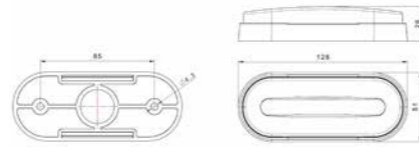

Art. M10MV-700A-12SS

Eigenschappen:

- MV-700 serie markeringslicht
- 12-36V
- 120cm kabel
- SuperSeal connector
- Zonder montagesteun
- Hart-op-hartmaat: 85mm
- Lichtkleur amber
- Polycarbonaat behuizing en lens