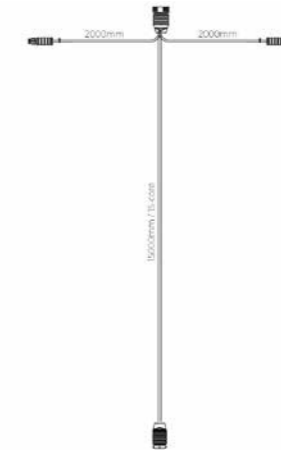

ZONE 3 - Superseal inzet tbv connectionbox KS1-3100 (Art. KS1-1200)

ZONE 2 - Hoofdkabel 15m excl. zij-kabel 15-aderig | 2x 15-PIN's bajonet (Art. KS1-2300)

ZONE 2 - Hoofdkabel 15m incl. zij-kabel 15-aderig | 2x 15-PIN's bajonet (Art. KS1-2400)