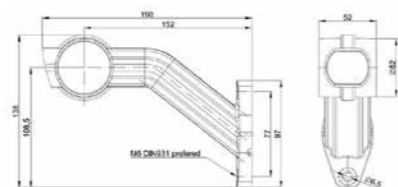

Art. M10BV-702RWA-SS

Eigenschappen:

- MB-700 serie breedtelamp
- 12-36V
- 50cm kabel
- SuperSeal connector
- Lange schuine steel
- Lichtkleur rood, wit en amber
- Heldere lens
- Zijde rechts

E CE
IP68 2Y