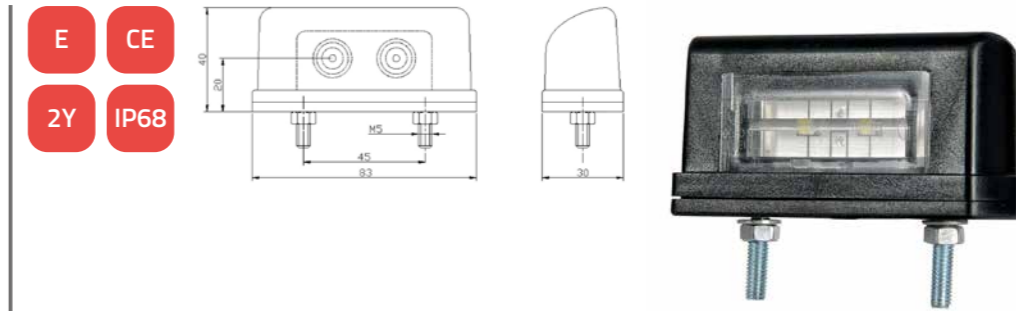

Art. M10KV-300-SS

Eigenschappen:

- Kentekenverlichting
- 12-36V multivoltage
- 130cm kabel
- SuperSeal connector
- 83 x 40 x 30mm
- Hart-op-hartmaat: 45mm
- Witte lichtkleur