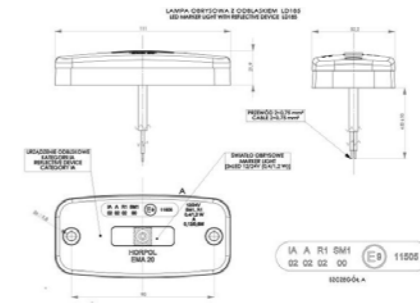

Art. MV-1750W-SS

Eigenschappen:

- MV-1700 serie markeringslicht
- 12-24V
- 50cm kabel
- SuperSeal connector
- Zonder montagesteun
- Hart-op-hartmaat: 90mm
- Lichtkleur wit
- Polycarbonaat behuizing en lens