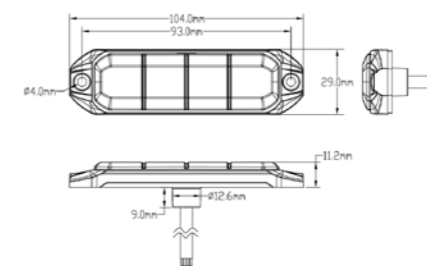

Art. SF-2400A-SS

Eigenschappen:

- LED flitser
- Amber lichtkleur
- R65 klasse 2 gecertificeerd
- 4 x 3W LED's (12W)
- 10-30V multivoltage
- 93mm hartafstand
- 50cm kabel met 3-PIN SuperSeal
- 9 flitspatronen
- Synchroniserend & alternerend

- E
- CE
- R65 CL2
- R10
- 3Y
- IP67