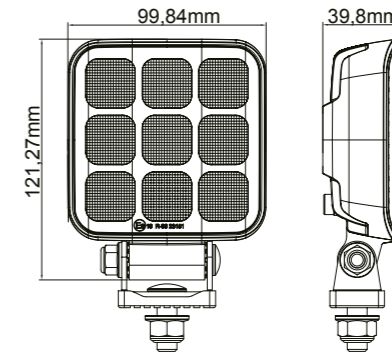

TRALERT® Apex Series Art. WR-4065V

Eigenschappen:

- 6500 lumen
- Breedstraler
- 50cm kabel
- Deutsch-connector
- 9-30V multivoltage
- 36V piekspanning bestendig
- 27 LED's, 40,5W
- Afmetingen: 99,8 x 121,3 x 39,8mm
- 3,89A bij 12V / 1,86A bij 24V