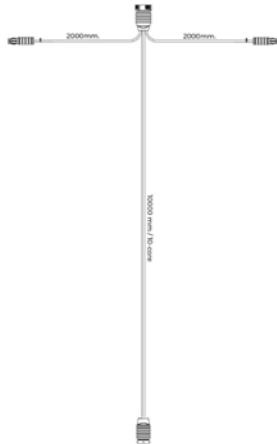

ZONE 5 - Y-kabel 7-PIN's AMP t.b.v. 3 achterlichten met 5-PIN's connector incl. zijkabel (Art. KS1-5300)

ZONE 2 - Hoofdkabel 10m incl. zij-kabel 10-aderig | 2x 15 PIN's Bajonet (Art. KS1-2610)