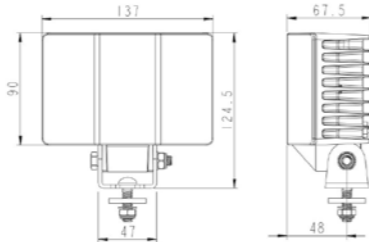

TRALERT® Edge Series (Art. WF-6056)

Eigenschappen:

- 5600 lumen
- Breedstraler
- Ingebouwde Deutsch-connector
- 9-36V multivoltage
- 6x 10W LED's
- Afmetingen: 137 x 90 x 67,5mm
- 4,12A bij 12V / 2,1A bij 24V
- 76 lux bij 10m / 1 lux bij 88m
- Stralingshoek 3x 120°
- Unieke opstelling van de LED's