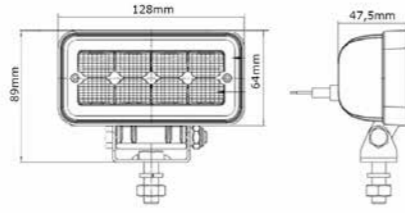

TRALERT® Onix Series (Art. TRSW12274FB)

Eigenschappen:

- 1136 lumen
- Breedstraler
- 40cm kabel + Deutsch-connector
- 9-36V multivoltage
- 8x 1,5W LED's
- Afmetingen: 128 x 64 x 47,5mm
- 1,34A bij 12V / 0,61A bij 24V
- 9 lux bij 10m / 0,25 lux bij 57m
- Stralingshoek 50°