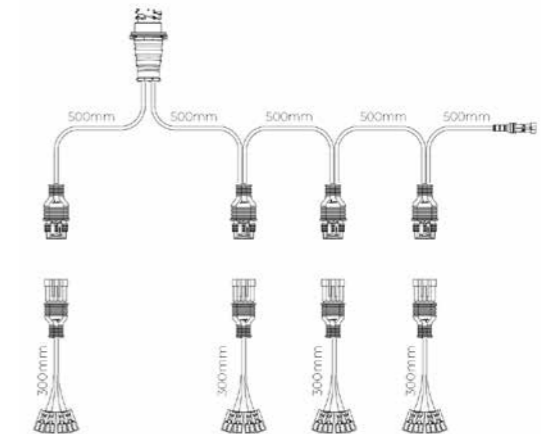

ZONE 6 - Superseal Y-kabel t.b.v. flitser 1x 2-PIN 2x 3-PIN (Art. KS1-6330)

ZONE 5 - Y-kabel 7-PIN's AMP t.b.v. 4 achterlichten met schuifconnector incl. zijkabel (Art. KS1-5200)