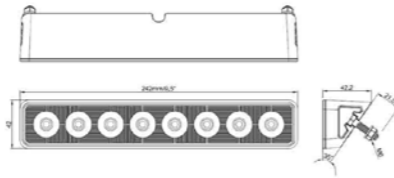

### TRALERT® Edge Series (Art. WF-4856)

Eigenschappen:

- 5600 lumen
- Breedstraler
- 40cm kabel + Deutsch-connector
- 9-36V multivoltage
- 8x 6W LED's
- Afmetingen: 242 x 42 x 56mm
- 2,95A bij 12V / 1,40A bij 24V
- 64 lux bij 10m / 1 lux bij 80m
- Stralingshoek 70°
- Twee montagehoeken beschikbaar