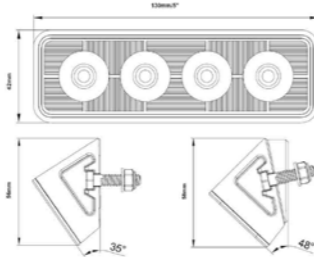

TRALERT® Edge Series (Art. WR-2428.1)

Eigenschappen:

- 2800 lumen
- Breedstraler / R23 achteruitrijlicht
- 200cm kabel + Deutsch-connector
- 9-36V multivoltage
- 4x 6W LED's
- Afmetingen: 130 x 42 x 56mm
- 1,60A bij 12V / 0,80A bij 24V
- 34 lux bij 10m / 1 lux bij 59m
- Stralingshoek 70°
- Twee montagehoeken beschikbaar