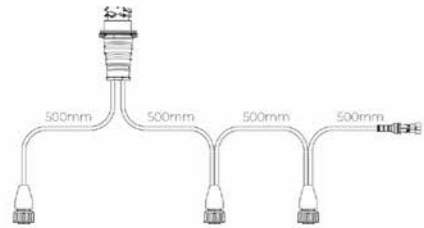

ZONE 6 - Superseal prikkabel 18m | 2x 1,5mm² | 1x female (Art. KS1-6100)

ZONE 6 - Superseal prikkabel 18m | 2x 0,75mm² | 1x female (Art. KS1-6200)

ZONE 6 - Superseal luskabel t.b.v. 4 markeerlichten 5x female (Art. KS1-6400)

ZONE 6 - Superseal luskabel t.b.v. 6 markeerlichten 7x female (Art. KS1-6410)

ZONE 6 - Verloopkabel Superseal > Deutsch 10m | 2x1,5mm² | 2x female (Art. KS1-6500)

ZONE 6 - Verloopkabel Superseal > Deutsch 1m | 2x1,5mm² | 2x female (Art. KS1-6510)