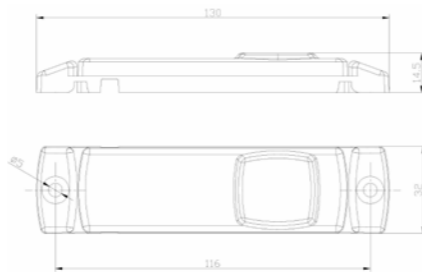

Art. M10V-190R-SS

Eigenschappen:

- MV-100 serie markeringslicht
- 12-24V
- 50cm kabel
- SuperSeal connector
- Zonder montagesteun
- Hart-op-hartmaat: 50mm
- Lichtkleur rood
- Polycarbonaat behuizing en lens