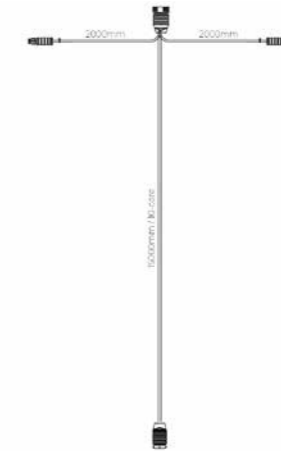

Benieuwd naar het volledige en actuele assortiment? Ga dan naar de TRALERT® website via de volgende QR:

**ZONE 1** - Frontkabel 15P / 24N / 24S, 150cm kabel met 15-PIN's bajonet (Art. KS1-1100)

**ZONE 1** - Frontkabel 15P, 150cm kabel met 15-PIN's bajonet (Art. KS1-1200)

**ZONE 2** - Hoofdkabel 15m excl. zij-kabel 10-aderig | 2x 15-PIN's bajonet (Art. KS1-2100)

**ZONE 2** - Hoofdkabel 15m incl. zij-kabel 10-aderig | 2x 15-PIN's bajonet (Art. KS1-2200)

**ZONE 2** - Hoofdkabel 15m excl. zij-kabel 15-aderig | 2x 15-PIN's bajonet (Art. KS1-2300)