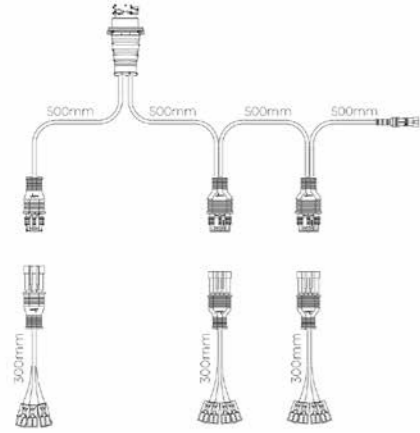

Y-kabel 7-PIN's AMP t.b.v. 3 achterlichten met schuifconnector incl. zij kabel (Art. KS1-5100)