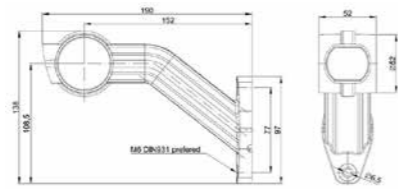

Art. M10BV-701RWA-SS

Eigenschappen:

- MB-700 serie breedtelamp
- 12-36V
- 50cm kabel
- SuperSeal connector
- Lange schuine steel
- Lichtkleur rood, wit en amber
- Heldere lens
- Zijde links

E CE
IP68 2Y