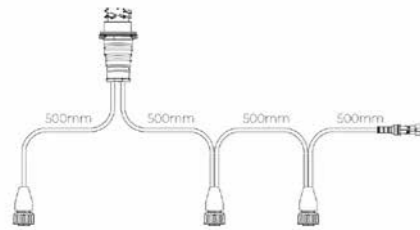

Y-kabel 7-PIN's AMP t.b.v. 3 achterlichten met 5-PIN's connector incl. zij kabel (Art. KS1-5300)