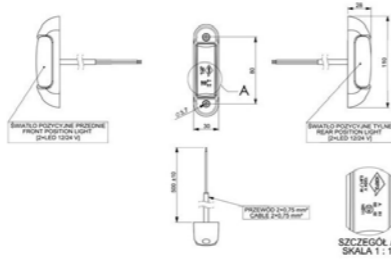

Art. MB-5300RWA-SS

Eigenschappen:

- MB-5300 serie breedtelamp
- 12-24V
- 50cm kabel
- SuperSeal connector
- Compact model zonder steel
- Lichtkleur rood, wit en amber
- Heldere lens
- Zijde universeel