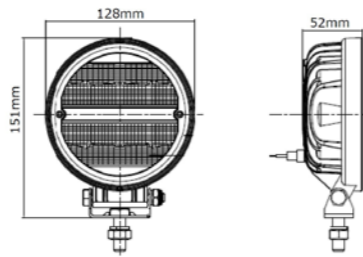

TRALERT® Onix Series (Art. TRSW12028FB)

Eigenschappen:

- 2272 lumen
- Breedstraler
- 40cm kabel + Deutsch-connector
- 9-36V multivoltage
- 16x 1,5W LED's
- Afmetingen: 128 x 52mm
- 2,73A bij 12V / 1,20A bij 24V
- 13 lux bij 10m / 0,25 lux bij 76m
- Stralingshoek 45°