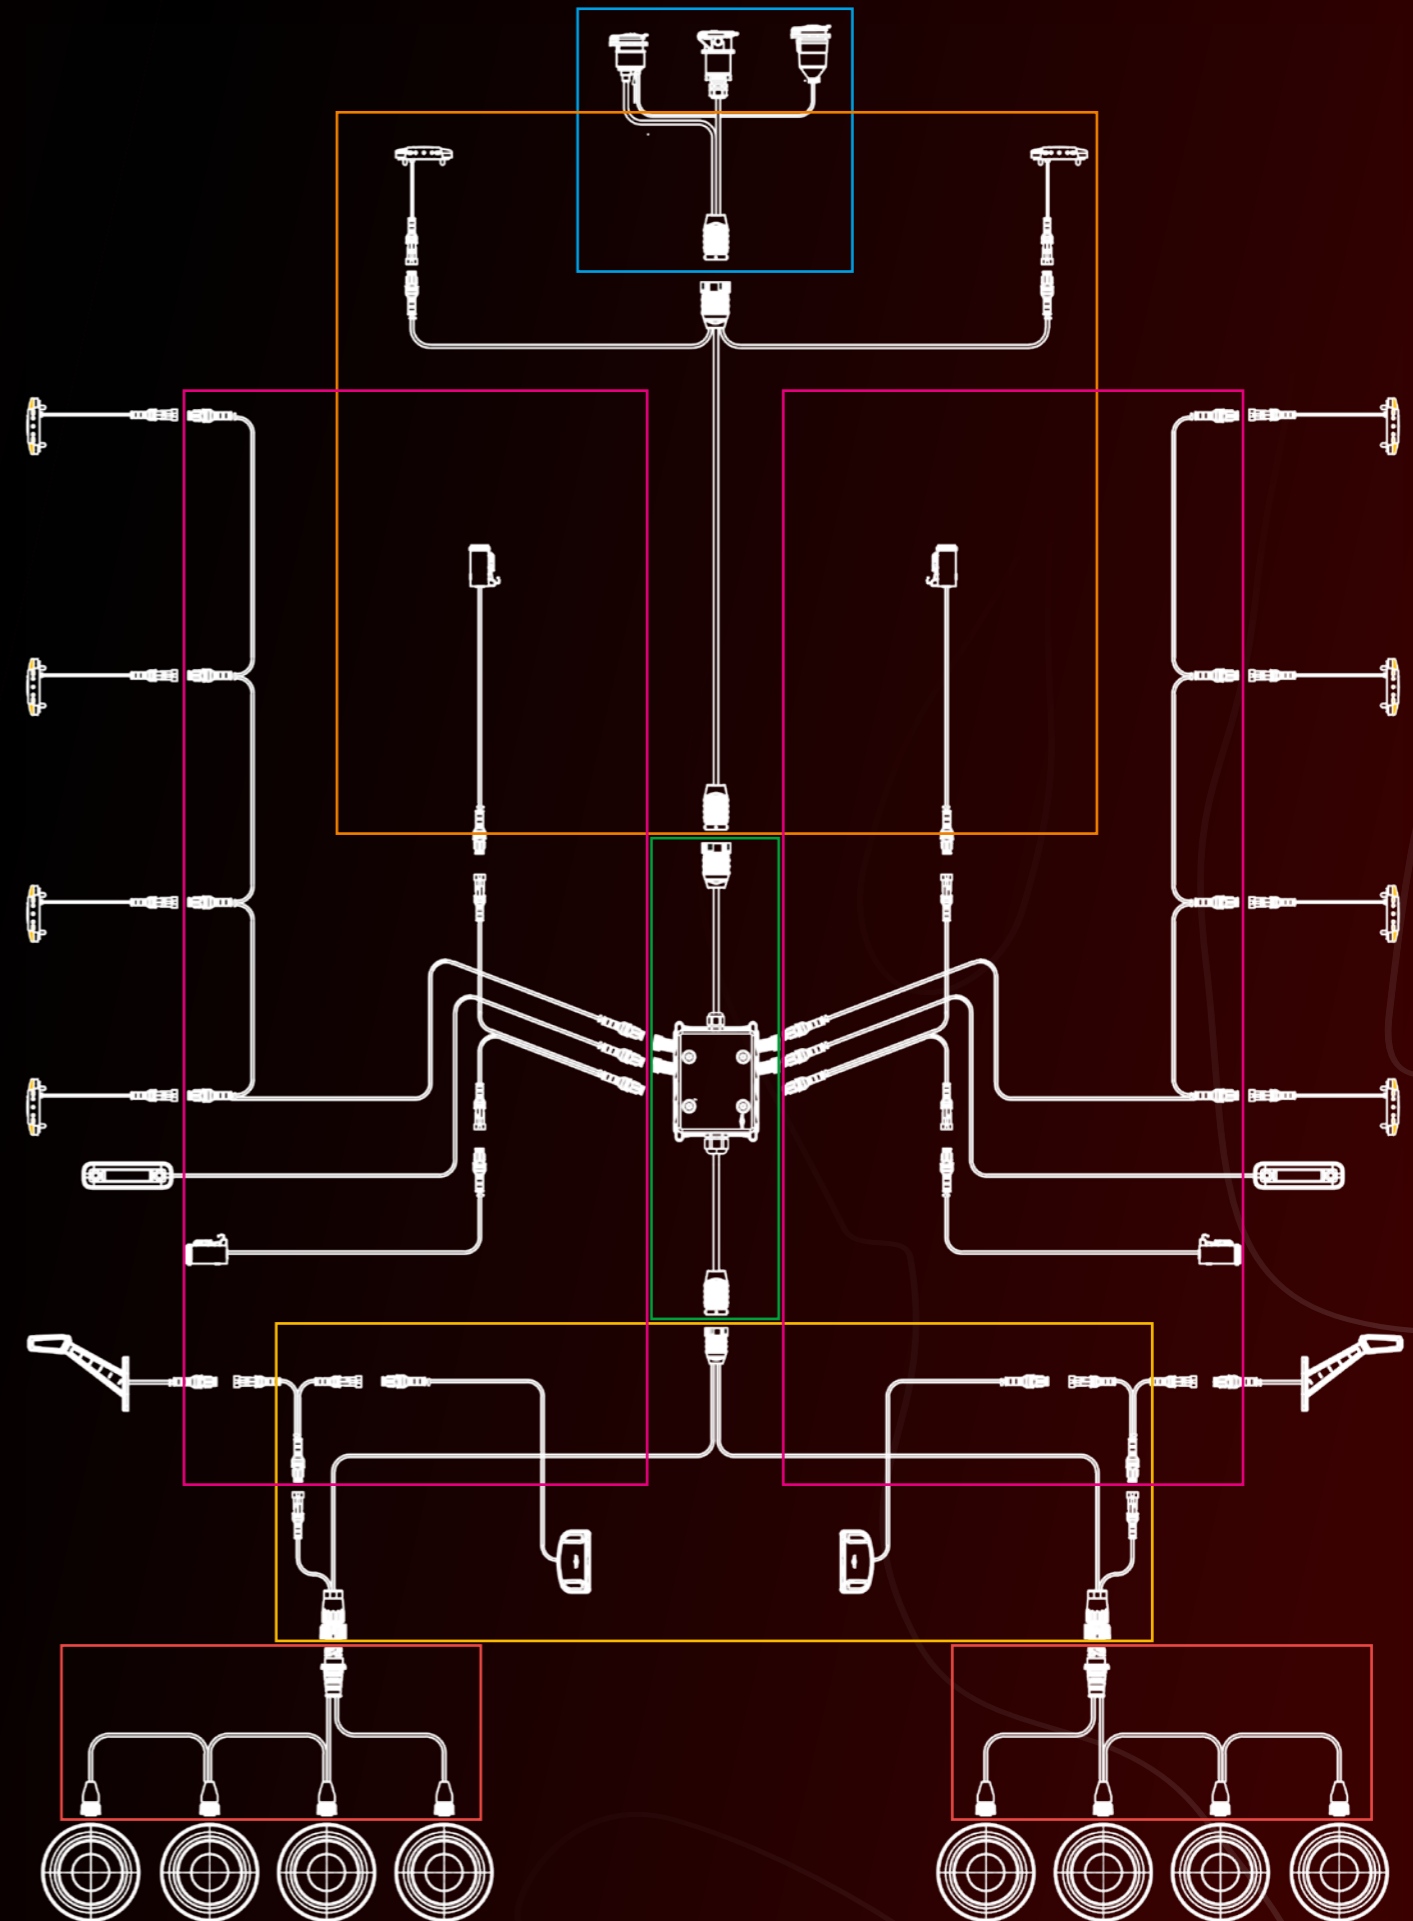

24V KABELBOOMSYSTEMEN ZELF SAMENSTELLEN.

Om de complete verlichtingsoplossing voor uw 24V oplegger zo gemakkelijk mogelijk te maken, biedt TRALERT® een volledig kabelboomsysteem aan uit de KS1 Series. Deze serie is vrij te configureren, passend bij uw 24V oplegger en verlichtingsbehoefte. Zo is alle verlichting uit deze catalogus plug-en-play te monteren.

De KS1 Series kabelbomen bij TRALERT® zijn op te bouwen aan de hand van zes stappen zoals hier getoond. Dit systeem is modulair en plug-en-play, waardoor u er zeker van bent dat alle artikelen uit de KS1 Series op elkaar passen. Zo past iedere hoofdkabel op een frontkabel, iedere achterlichtkabel op de connectionbox etc.

ZONE 1: FRONTKABELS

Art. KS1-1xxx

ZONE 2: HOOFDKABELS

Art. KS1-2xxx

ZONE 3: CONNECTIONBOX

Art. KS1-3xxx

ZONE 4: ACHTERLICHTKABELS

Art. KS1-4xxx

ZONE 5: Y-KABELS T.B.V. ACHTERLICHTEN

Art. KS1-5xxx

ZONE 6: SUPERSEAL AANSLUITKABELS

Art. KS1-6xxx