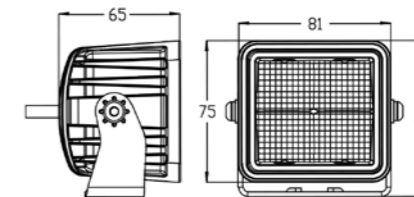

TRALERT® Onix Series (Art. TRSW12273FB)

Eigenschappen:

- 4680 lumen
- Breedstraler
- 40cm kabel + Deutsch connector
- 9-36V multivoltage
- 4x 10W LED's
- Afmetingen: 81 x 81 x 65mm
- 3,25A bij 12V / 1,78A bij 24V
- 10 lux bij 38m / 1 lux bij 134m