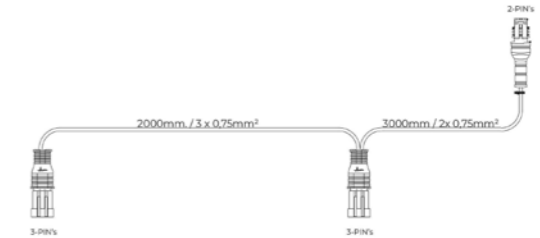

ZONE 6 - Superseal prikkabel 18m | 2x 1,5mm² | 1x female (Art. KS1-6100)