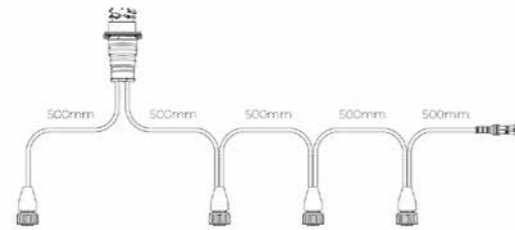

Y-kabel 7-PIN's AMP t.b.v. 4 achterlichten met 5-PIN's connector incl. zij kabel (Art. KS1-5400)

Ronde dark-look LED achterlichten met meerdere varianten voor alle benodigde functionaliteiten: ontdek de VC-4900 serie bij TRALERT®. Deze serie van onze partner Fristom bestaat uit acht verschillende achterlichten, waarbij u de keuze hebt uit een variant met donkere ring of chromen ring. Voor opbouwmontage is er een extra behuizing beschikbaar (art. VAC-4920).

Dit achterlicht is beschikbaar met 5-PIN bajonet aansluiting of een 100cm aansluitkabel. Allereerst is er een variant beschikbaar met achterlicht, remlicht en knipperlicht. Daarop aansluitend is een variant beschikbaar met achterlicht, mistlicht en achteruitrijlicht, waarmee u de verlichtingsbehoefte aan de achterzijde van uw voertuig compleet maakt. Alle varianten uit deze serie zijn voorzien van de dark-look lens met uniek gevormde verlichting, vooral spectaculair om te zien in het donker.

Certificaten & garantie

VC-4900 producteigenschappen

Aansluiting	5-PIN connector	Montage	Inbouw of opbouw
Voltage	12-24V	Materiaal lens	Polycarbonaat
Hartafstand	45mm	Materiaal behuizing	Polycarbonaat
IP-waarde	IP69K	Behuizingskleur	Zwart
Afmetingen	∅155 x 12 / 39mm	Certificaten	E, CE, ECE-R10, ECE-R148
Afmetingen incl. VAC-4920	∅ 155 x 47mm	Garantie	2 jaar
Reflector	Zonder driehoeksreflector		

RONDE ACHTERLICHTEN EENVOUDIG VERBINDEN.

Op zoek naar een plug-en-play kit met ronde achterlichten, zoals de iconische hamburger achterlichten of de moderne VC-4900 Series? Maak dan gebruik van de KS1 Series Y-kabels uit het TRALERT® kabelboomassortiment. Met deze handige bekabelingsoplossingen verbindt u diverse achterlichten eenvoudig met elkaar.

Speciaal voor de TRALERT® achterlichten met schuifconnector biedt TRALERT® de KS1-5100 en KS1-5200. Hiermee verbindt u drie of vier hamburgerlampen met elkaar. Gaat uw voorkeur uit naar achterlichten met 5-PIN's bajonet? Kies dan voor de KS1-5300 of KS1-5400. Ook hiermee verbindt u drie of vier lampen met elkaar.

Productcode	5-PIN bajonet	Achter-, rem- & knipperlicht	Achter-, mist- & achteruitrijlicht	Chromen ring	Donkere ring
VC-4900B5	√	√		√	
VC-4910B5	√	√			√
VMR-4900B5	√		√	√	
VMR-4910B5	√		√		√