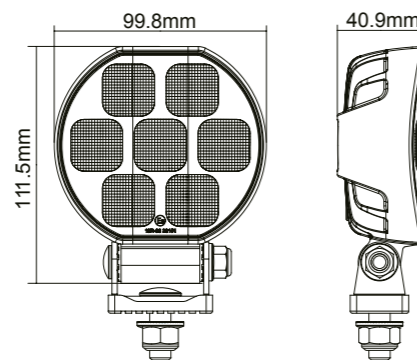

TRALERT® Apex Series Art. WR-3151R

Eigenschappen:

- 5126 lumen
- Breedstraler
- 50cm kabel
- Deutsch-connector
- 9-30V multivoltage
- 36V piekspanning bestendig
- 21 LED's, 31,5W
- Afmetingen: 99,8 x 111,5 x 40,9mm
- 3,10A bij 12V / 1,51A bij 24V