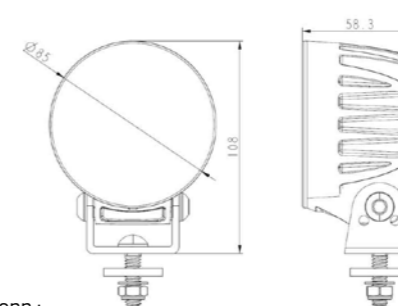

TRALERT® Edge Series (Art. WF-4038R)

Eigenschappen:

- 3800 lumen
- Breedstraler
- Ingebouwde Deutsch-connector
- 9-36V multivoltage
- 4x 10W LED's
- Afmetingen: 85 x 58mm
- 2,70A bij 12V / 1,40A bij 24V
- 54 lux bij 10m / 1 lux bij 74m
- Stralingshoek 60°

Ingebouwde DT-conn.: