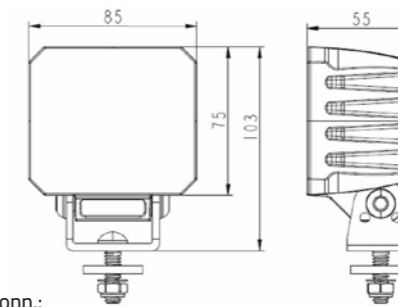

TRALERT® Edge Series (Art. WF-4038V)

Eigenschappen:

- 3800 lumen
- Breedstraler
- Ingebouwde Deutsch-connector
- 9-36V multivoltage
- 4x 10W LED's
- Afmetingen: 85 x 75 x 55mm
- 2,70A bij 12V / 1,40A bij 24V
- 45 lux bij 10m / 1 lux bij 67m
- Stralingshoek 60°

Ingebouwde DT-conn.: