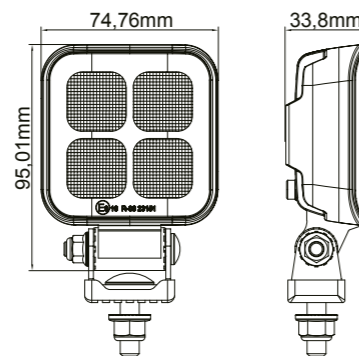

TRALERT® Apex Series Art. WR-1829V

Eigenschappen:

- 2929 lumen
- Breedstraler
- 50cm kabel
- Deutsch-connector
- 9-30V multivoltage
- 36V piekspanning bestendig
- 12 LED's, 18W
- Afmetingen: 74,8 x 95,0 x 33,9mm
- 1,70A bij 12V / 0,84A bij 24V