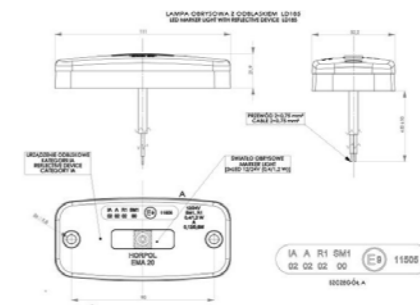

Art. MV-1750W-SS

Eigenschappen:

- MV-1700 serie markeringslicht
- 12-24V
- 50cm kabel
- SuperSeal connector
- Zonder montagesteun
- Hart-op-hartmaat: 90mm
- Lichtkleur wit
- Polycarbonaat behuizing en lens