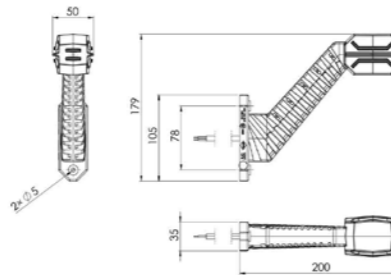

Art. MB-6002RWA-SS

Eigenschappen:

- MB-6000 serie breedtelamp
- 12-24V
- 50cm kabel
- SuperSeal connector
- Lange schuine steel
- Lichtkleur rood, wit en amber
- Dark-look lens
- Zijde rechts