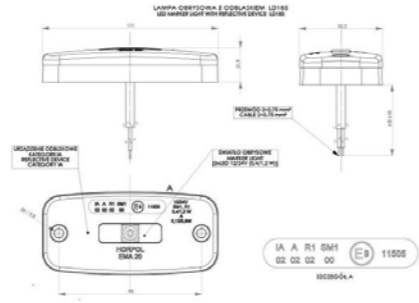

Art. MV-1750A-SS

Eigenschappen:

- MV-1700 serie markeringslicht
- 12-24V
- 120cm kabel
- SuperSeal connector
- Zonder montagesteun
- Hart-op-hartmaat: 90mm
- Lichtkleur amber
- Polycarbonaat behuizing en lens