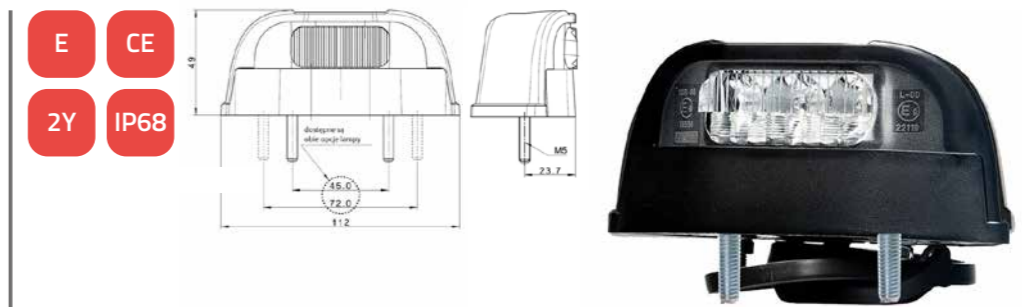

Art. MK-1600SS

Eigenschappen:

- Kentekenverlichting
- 12-36V multivoltage
- 100cm kabel
- SuperSeal connector
- 112 x 57 x 97mm
- Hart-op-hartmaat: 45mm
- Witte lichtkleur