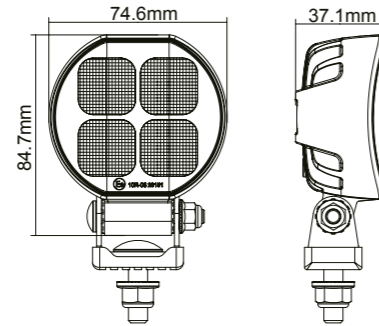

TRALERT® Apex Series Art. WR-1829R

Eigenschappen:

- 2929 lumen
- Breedstraler
- 50cm kabel
- Deutsch-connector
- 9-30V multivoltage
- 36V piekspanning bestendig
- 12 LED's, 18W
- Afmetingen: 74,6 x 84,7 x 37,1 mm
- 1,88A bij 12V / 0,94A bij 24V