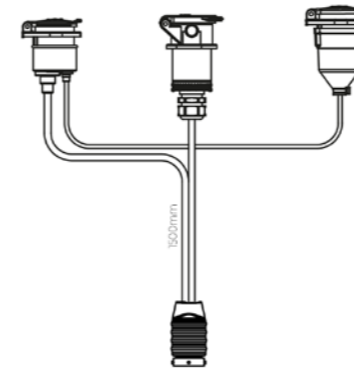

24V KABELBOMEN SNELLE VERBINDING.

De basis van de TRALERT® verlichtingskit wordt gevormd door de kabelboom. De kabelboom garandeert een betrouwbare, waterdichte en eenvoudige verbinding tussen de aansluitstekker en het verlichtingspakket. In het 24V bekabelingsassortiment vindt u diverse handige kabelboomoplossingen die naadloos met elkaar te integreren zijn. Een greep uit het assortiment vindt u op de volgende pagina's.

Benieuwd naar het volledige en actuele assortiment? Ga dan naar de TRALERT® website via de volgende QR:

ZONE 1 - Frontkabel 15P / 24N / 24S, 150cm kabel met 15-PIN's bajonet (Art. KS1-1100)