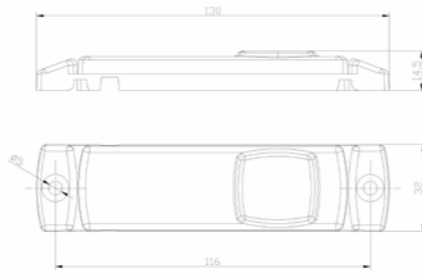

Art. M10V-190A-15SS

Eigenschappen:

- MV-100 serie markeringslicht
- 12-24V
- 150cm kabel
- SuperSeal connector
- Zonder montagesteun
- Hart-op-hartmaat: 50mm
- Lichtkleur amber
- Polycarbonaat behuizing en lens