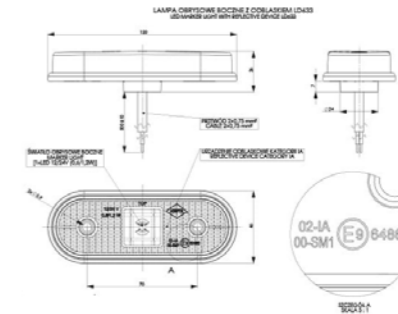

Art. MV-6400W-S2

Eigenschappen:

- MV-6400 serie markeringslicht
- 12-24V
- 50cm kabel
- SuperSeal connector
- Zonder montagesteun
- Hart-op-hartmaat: 70mm
- Lichtkleur wit
- Polycarbonaat behuizing en lens