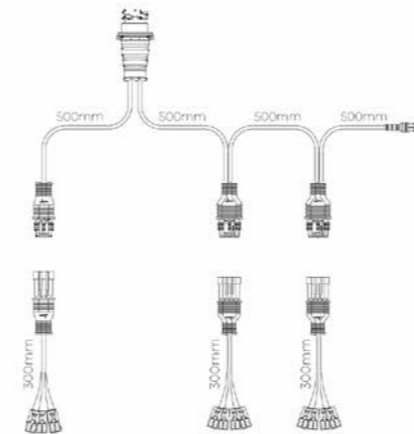

ZONE 6 - Superseal Y-kabel 1x male 2x female 30cm (Art. KS1-6320)

ZONE 5 - Y-kabel 7-PIN's AMP t.b.v. 3 achterlichten met schuifconnector incl. zijkabel (Art. KS1-5100)