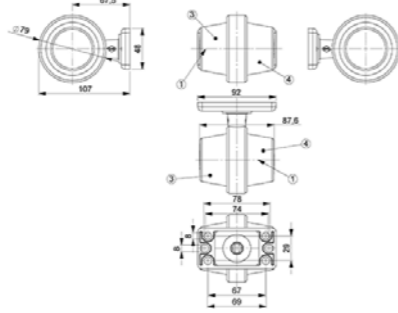

Art. MB-1010RW-SS

Eigenschappen:

- MB-1000 serie breedtelamp
- Populaire Zweedse stijl
- 12-24V
- 50cm kabel
- SuperSeal connector
- Korte rechte steel
- Lichtkleur rood en wit
- Heldere lens
- Zijde universeel

E CE
IP68 2Y