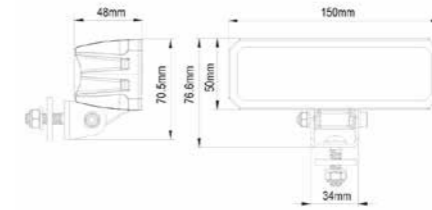

TRALERT® Optimus Series (Art. WR-2426)

Eigenschappen:

- 2600 lumen
- Breedstraler / R23 achteruitrijlicht
- 30cm kabel + Deutsch-connector
- 9-36V multivoltage
- 8x 3W LED's
- Afmetingen: 150 x 50 x 48mm
- 1,60A bij 12V / 0,88A bij 24V
- 16,0 lux bij 10m / 1,0 lux bij 39m
- Stralingshoek 140°