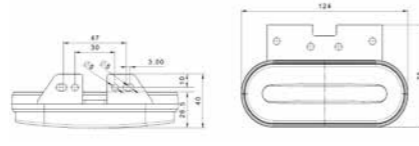

Art. M10MV-750A-12SS

Eigenschappen:

- MV-700 serie markeringslicht
- 12-36V
- 120cm kabel
- SuperSeal connector
- Met montagesteun
- Hart-op-hartmaat: 85mm
- Lichtkleur amber
- Polycarbonaat behuizing en lens