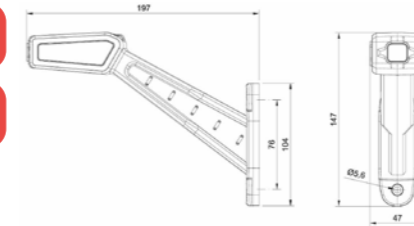

Art. MB-1462RWA-SS

Eigenschappen:

- MB-146 serie breedtelamp
- 12-36V
- 50cm kabel
- SuperSeal connector
- Lange schuine steel
- Lichtkleur rood, wit en amber
- Heldere lens
- Zijde rechts

E CE
IP68 2Y