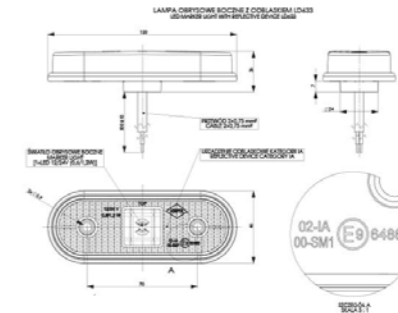

Art. MV-6400R-S2

Eigenschappen:

- MV-6400 serie markeringslicht
- 12-24V
- 50cm kabel
- SuperSeal connector
- Zonder montagesteun
- Hart-op-hartmaat: 70mm
- Lichtkleur rood
- Polycarbonaat behuizing en lens