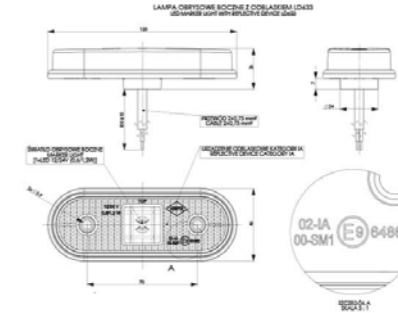

Art. MV-6400A-15S2

Eigenschappen:

- MV-6400 serie markeringslicht
- 12-24V
- 150cm kabel
- SuperSeal connector
- Zonder montagesteun
- Hart-op-hartmaat: 70mm
- Lichtkleur amber
- Polycarbonaat behuizing en lens