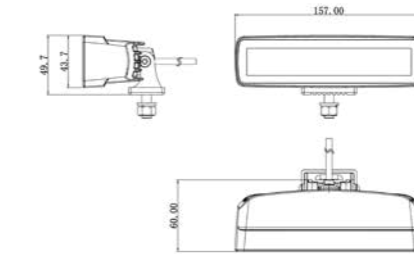

TRALERT® Onix Series (Art. WF-3027)

Eigenschappen:

- 2880 lumen
- Breedstraler
- 50cm kabel + Deutsch connector
- 9-36V multivoltage
- 6x 3W LED's
- Afmetingen: 157 x 43,7 x 60mm
- 2,04A bij 12V / 1,40A bij 24V
- 64 lux bij 10m / 1 lux bij 73m