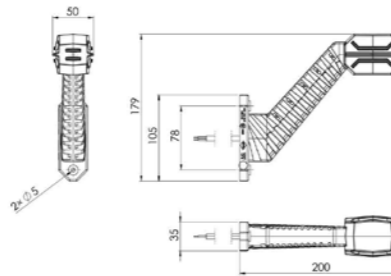

Art. MB-6001RWA-SS

Eigenschappen:

- MB-6000 serie breedtelamp
- 12-24V
- 50cm kabel
- SuperSeal connector
- Lange schuine steel
- Lichtkleur rood, wit en amber
- Dark-look lens
- Zijde links