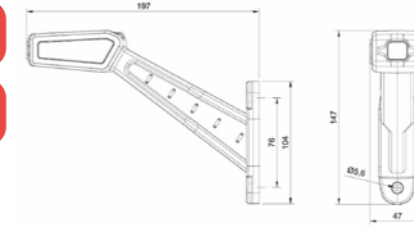

Art. MB-1461RWA-SS

Eigenschappen:

- MB-146 serie breedtelamp
- 12-36V
- 50cm kabel
- SuperSeal connector
- Lange schuine steel
- Lichtkleur rood, wit en amber
- Heldere lens
- Zijde links

E CE
IP68 2Y