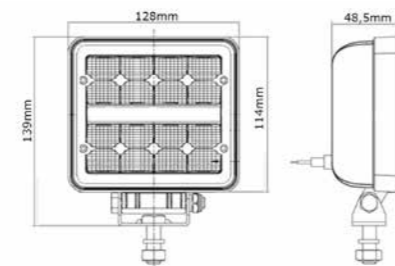

TRALERT® Onix Series (Art. TRSW12275FB)

Eigenschappen:

- 2272 Lumen
- Breedstraler
- 40cm kabel + Deutsch-connector
- 9-36V multivoltage
- 16x 1,5W LED's
- Afmetingen: 128 x 114 x 48,5mm
- 2,73A bij 12V / 1,20A bij 24V
- 13 lux bij 10m / 0,25 lux bij 76m
- Stralingshoek 45°