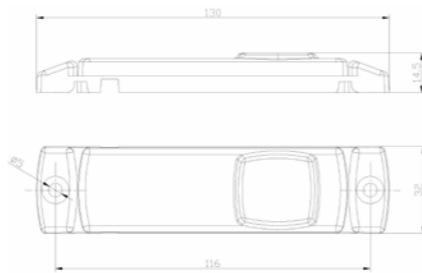

Art. M10V-190W-SS

Eigenschappen:

- MV-100 serie markeringslicht
- 12-24V
- 50cm kabel
- SuperSeal connector
- Zonder montagesteun
- Hart-op-hartmaat: 50mm
- Lichtkleur wit
- Polycarbonaat behuizing en lens