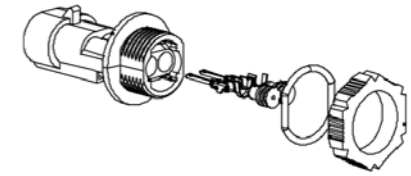

ZONE 4 - Achterlichtkabel 15 PIN's bajonet naar 2x 7-PIN's AMP connector excl. zij-kabel (Art. KS1-4100)

ZONE 4 - Achterlichtkabel 15 PIN's bajonet naar 2x 7-PIN's AMP connector incl. zij-kabel (Art. KS1-4200)