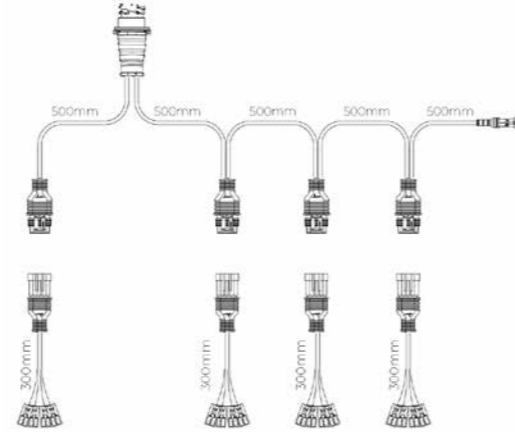

Y-kabel 7-PIN's AMP t.b.v. 4 achterlichten met schuifconnector incl. zij kabel (Art. KS1-5200)