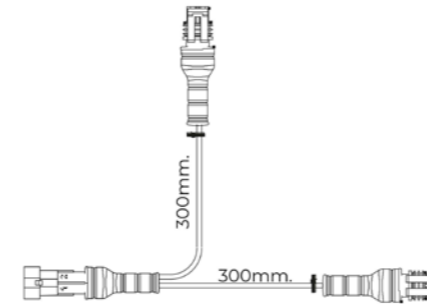

ZONE 6 - Superseal prikkabel 18m | 2x 1,5mm² | 1x female (Art. KS1-6100)

ZONE 6 - Superseal prikkabel 18m | 2x 0,75mm² | 1x female (Art. KS1-6200)

ZONE 6 - Superseal luskabel t.b.v. 4 markeerlichten 5x female (Art. KS1-6400)

ZONE 6 - Superseal luskabel t.b.v. 6 markeerlichten 7x female (Art. KS1-6410)

ZONE 6 - Verloopkabel Superseal > Deutsch 10m | 2x1,5mm² | 2x female (Art. KS1-6500)

ZONE 6 - Verloopkabel Superseal > Deutsch 1m | 2x1,5mm² | 2x female (Art. KS1-6510)